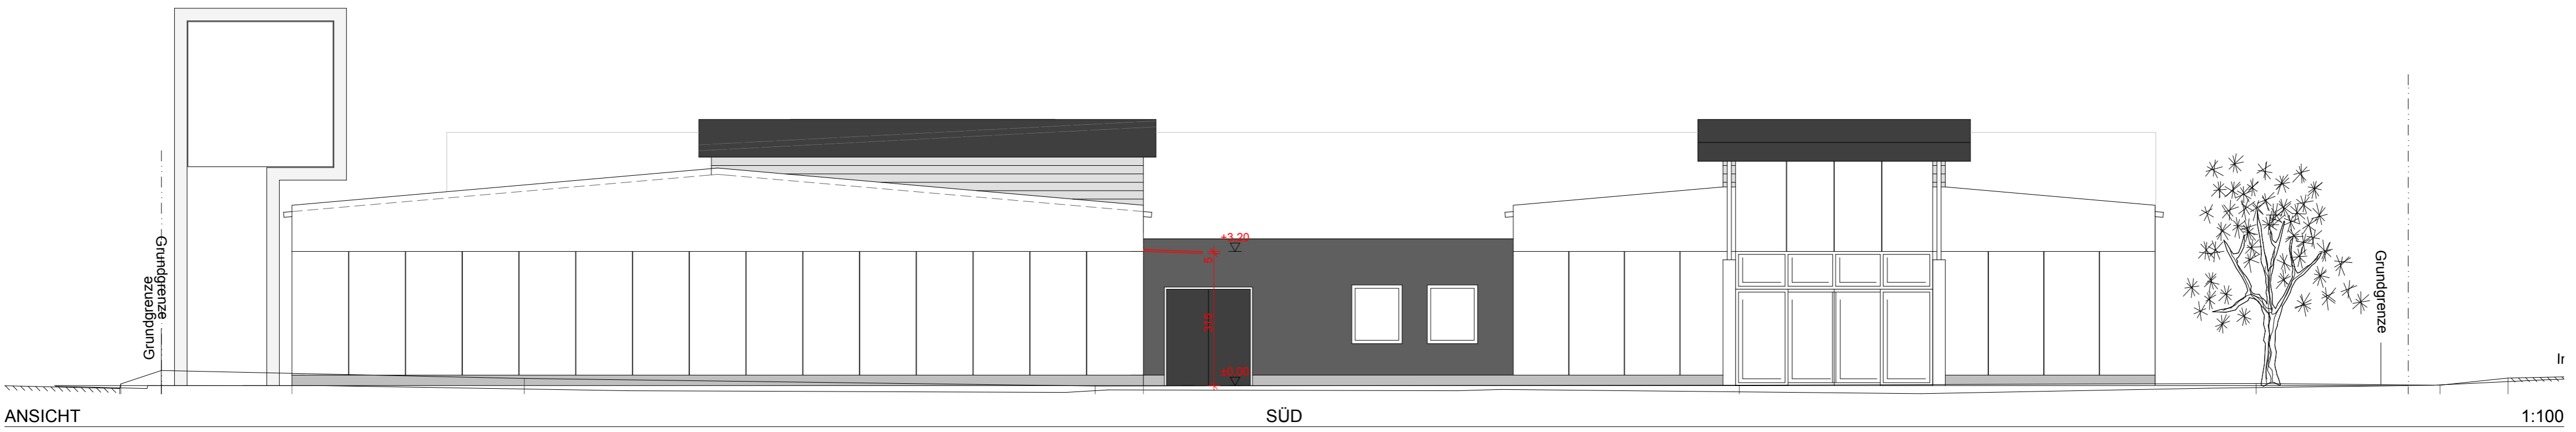

89x45cm = 0,40m²

Inglitschstraße 25
9020 Klagenfurt

ANSICHT

OST

1:100

ANSICHT

SÜD

1:100

SCHNITT

B-B

1:100