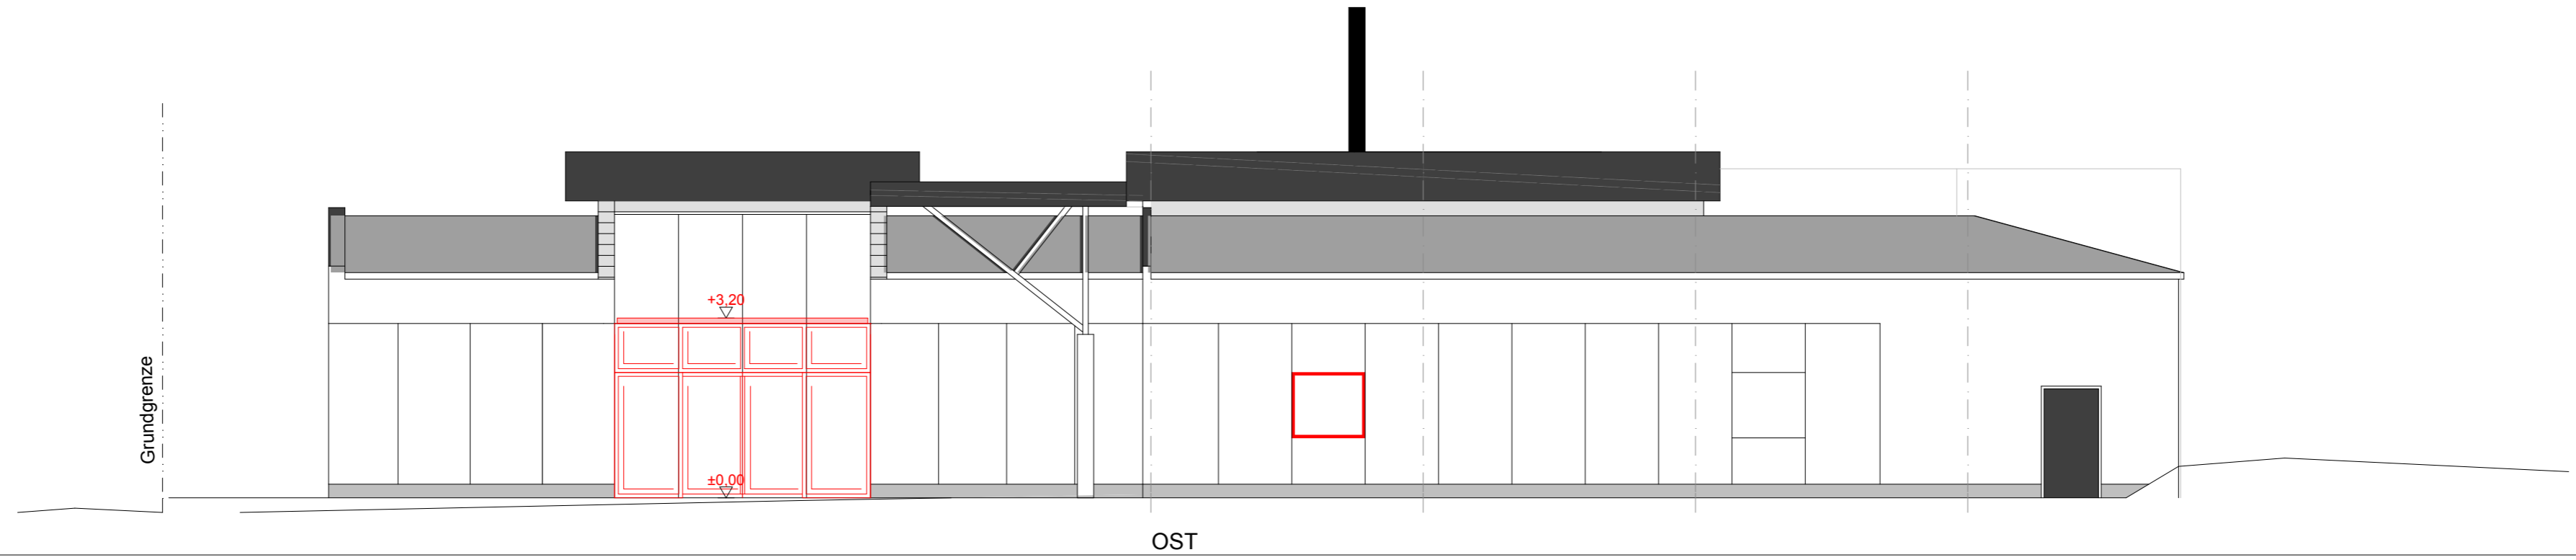

89x45cm = 0,40m²

Inglitschstraße 25
9020 Klagenfurt

ANSICHT

OST

1:100

ANSICHT

SÜD

1:100

SCHNITT

B-B

1:100