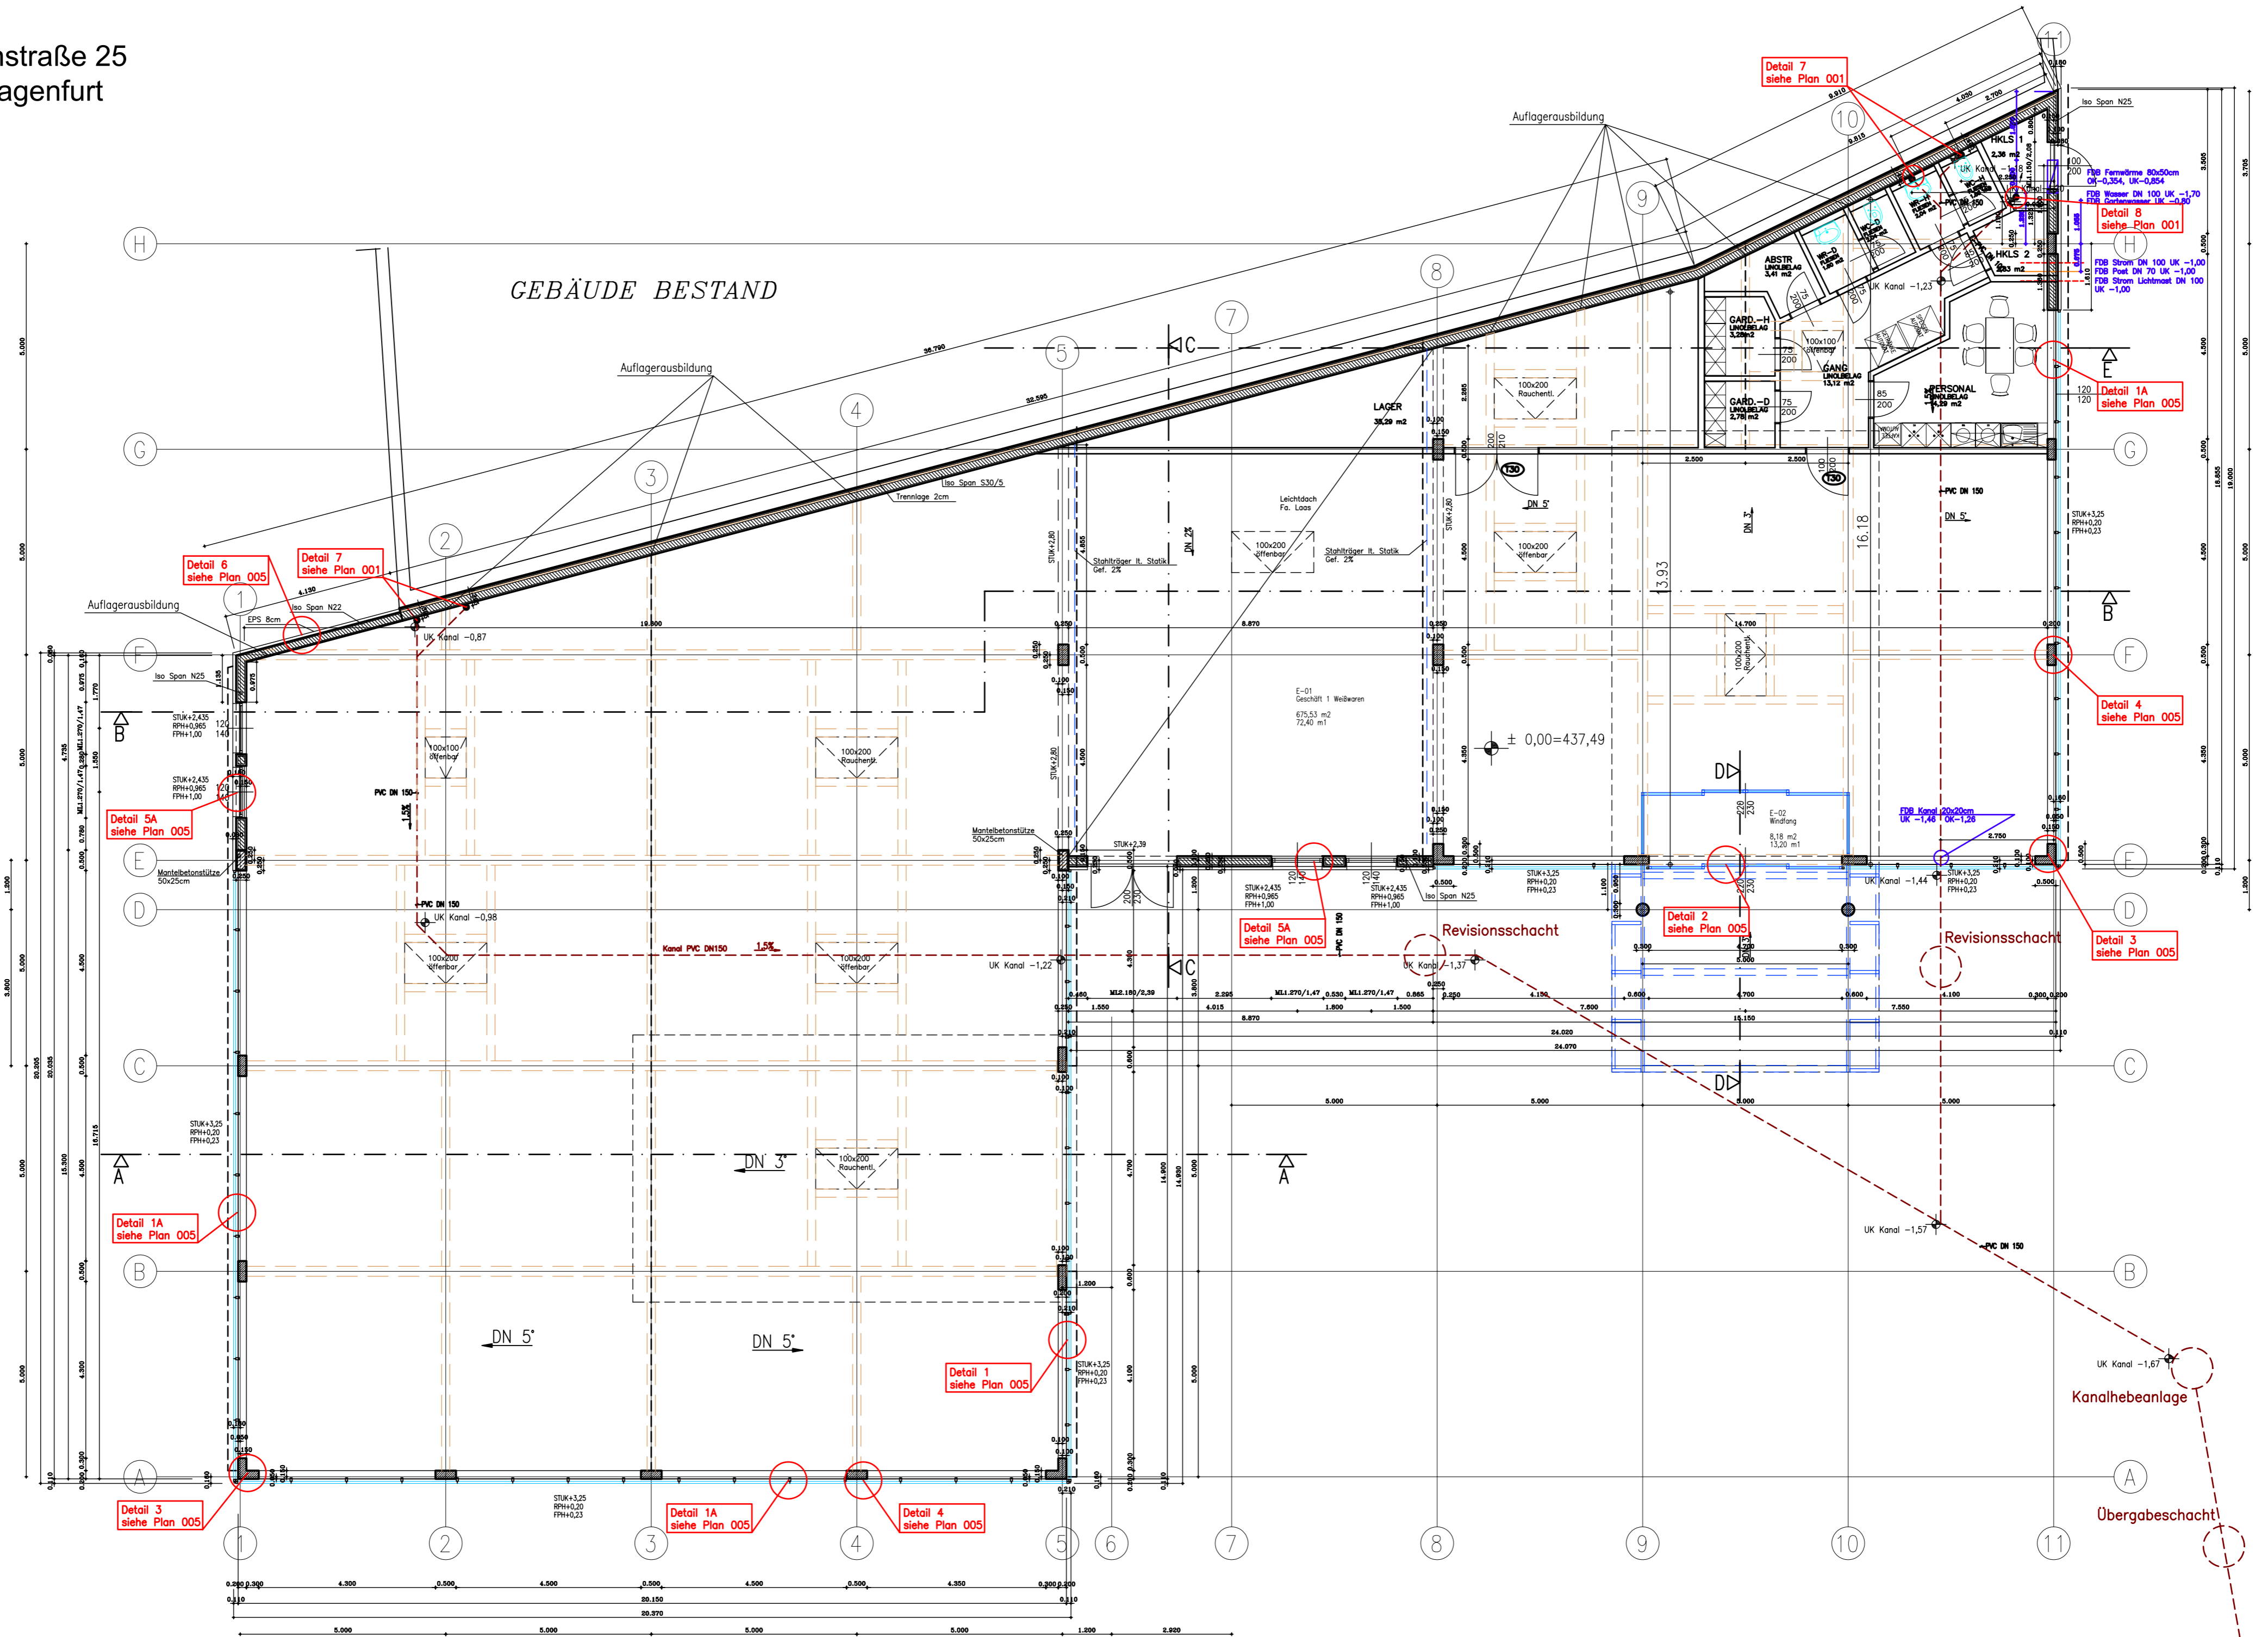

89x45cm = 0,40m²

Inglitschstraße 25
9020 Klagenfurt

ANSICHT

OST

1:100

ANSICHT

SÜD

1:100

SCHNITT

B-B

1:100