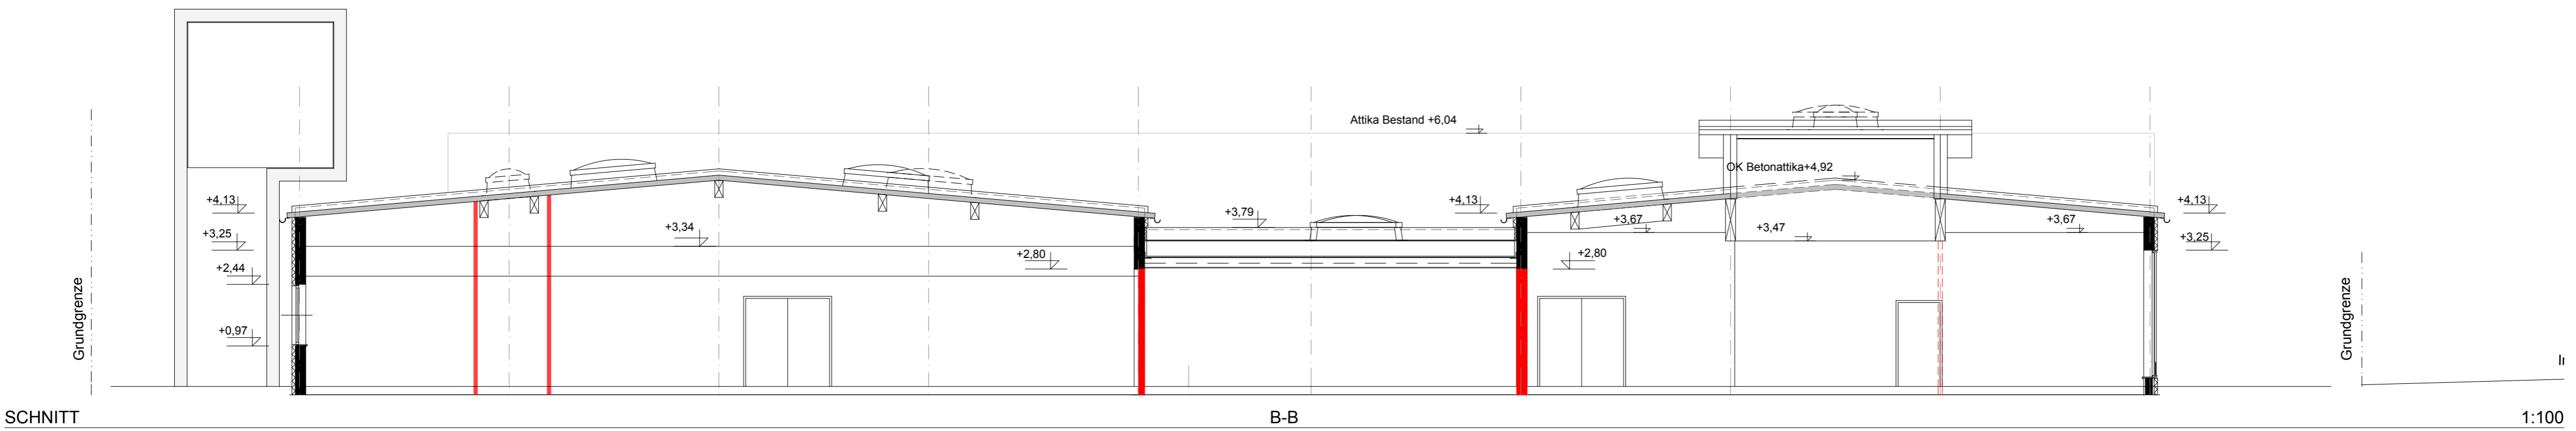

89x45cm = 0,40m²

Inglitschstraße 25
9020 Klagenfurt

ANSICHT

OST

1:100

ANSICHT

SÜD

1:100

SCHNITT

B-B

1:100